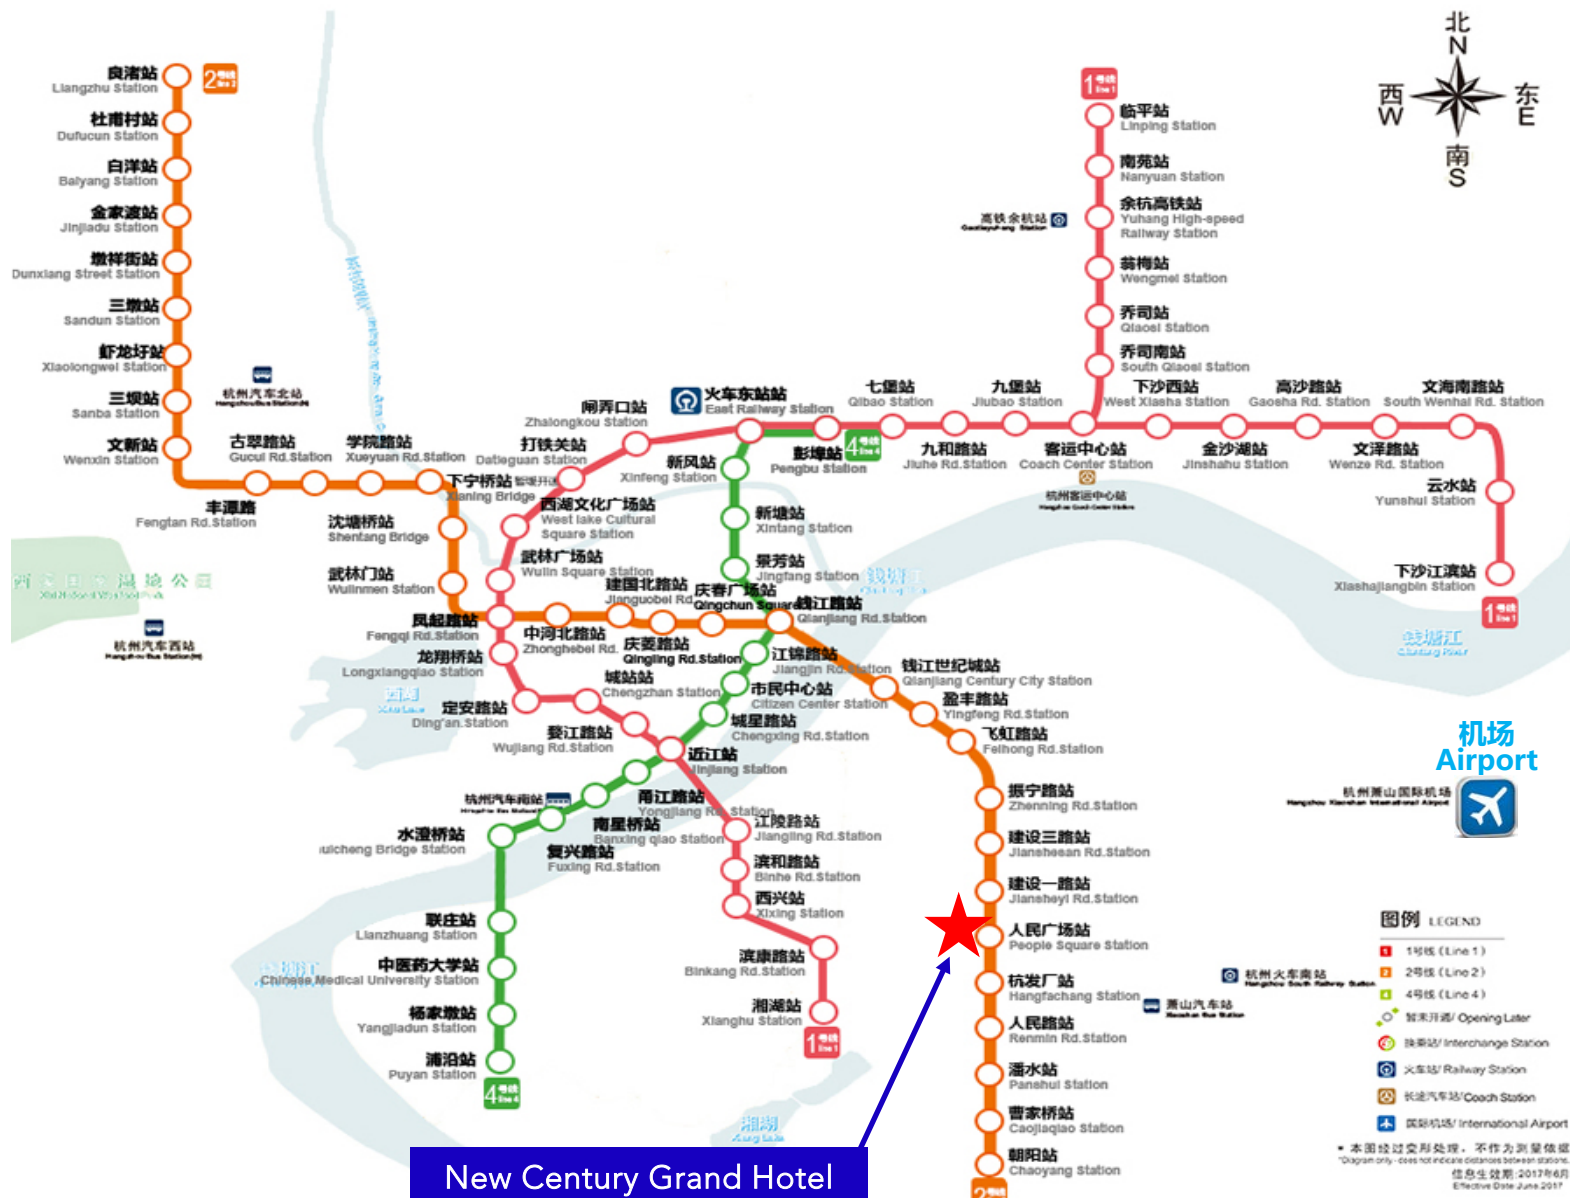

# 杭州地铁线路图 Hangzhou Metro Map

**New Century Grand Hotel**  
**杭州开元名都大酒店**